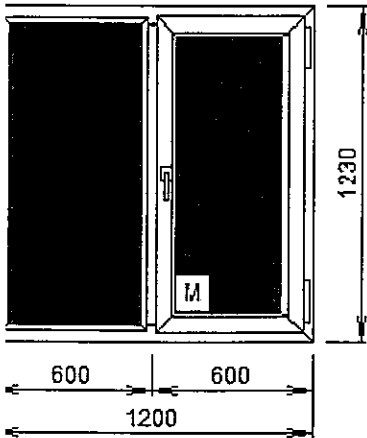

Фурнитура: **ENDOW поворотно-откидная**

Изделие № 5

Система	NORDPROF 58 мм\3к\B Окно	
Ширина x Высота	1530 x 1270	
Заполнения	4x10x4x10x4(32) Москитка окно Белый	
Цвет	Белый	
Количество	1	
Площадь: 1,94 кв.м	Периметр: 5600 мм.	П: 4070 мм.
Откосы до 380мм Подоконник 400*1700 Отлив 210*1700 Нащ.60		

Фурнитура: **ENDOW поворотно-откидная**

Изделие № 6

Система	NORDPROF 58 мм\3к\B Окно	
Ширина x Высота	1480 x 1480	
Заполнения	4x10x4x10x4(32) Москитка окно Белый	
Цвет	Белый	
Количество	1	
Площадь: 2,19 кв.м	Периметр: 5920 мм.	П: 4440 мм.
Откосы до 380мм Подоконник 400*1700 Отлив 210*1700 Нащ.60		

Фурнитура: **ENDOW поворотно-откидная**

№ 1

Система	NORDPROF 58 мм\3к\B Окно	
Ширина x Высота	1200 x 1230	
Заполнения	4x10x4x10x4(32) Москитка окно Белый	
Цвет	Белый	
Количество	1	
Площадь: 1,48 кв.м	Периметр: 4860 мм.	П: 3660 мм.
Откосы до 380мм Подоконник 400*1400 Отлив 210*1400 Нащ.60		

Фурнитура: ENDOW поворотно-откидная

№ 2

Система	NORDPROF 58 мм\3к\B Окно	
Ширина x Высота	1230 x 1270	
Заполнения	4x10x4x10x4(32) Москитка окно Белый	
Цвет	Белый	
Количество	1	
Площадь: 1,56 кв.м	Периметр: 5000 мм.	П: 3770 мм.
Откосы до 380мм Подоконник 400*1450 Отлив 210*1450 Нащ.60		