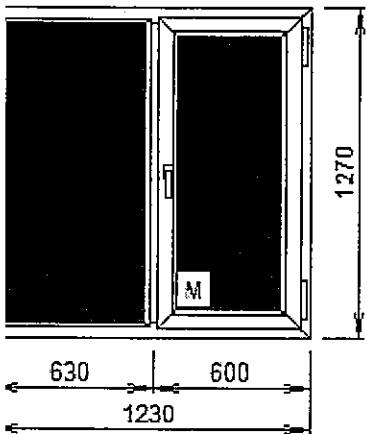

Фурнитура: **ENDOW поворотно-откидная**

Изделие № 6

Система	NORDPROF 58 мм\3к\B Окно	
Ширина x Высота	1480 x 1480	
Заполнения	4x10x4x10x4(32) Москитка окно Белый	
Цвет	Белый	
Количество	1	
Площадь: 2,19 кв.м	Периметр: 5920 мм.	П: 4440 мм.
Откосы до 380мм Подоконник 400*1700 Отлив 210*1700 Нащ.60		

Фурнитура: **ENDOW поворотно-откидная**

№ 1

Система	NORDPROF 58 мм\3к\B Окно	
Ширина x Высота	1200 x 1230	
Заполнения	4x10x4x10x4(32) Москитка окно Белый	
Цвет	Белый	
Количество	1	
Площадь: 1,48 кв.м	Периметр: 4860 мм.	П: 3660 мм.
Откосы до 380мм Подоконник 400*1400 Отлив 210*1400 Нащ.60		

Фурнитура: ENDOW поворотно-откидная

№ 2

Система	NORDPROF 58 мм\3к\B Окно	
Ширина x Высота	1230 x 1270	
Заполнения	4x10x4x10x4(32) Москитка окно Белый	
Цвет	Белый	
Количество	1	
Площадь: 1,56 кв.м	Периметр: 5000 мм.	П: 3770 мм.
Откосы до 380мм Подоконник 400*1450 Отлив 210*1450 Нащ.60		

Фурнитура: ENDOW поворотно-откидная

№ 3

Система	NORDPROF 58 мм\3к\B Окно	
Ширина x Высота	1480 x 1530	
Заполнения	4x10x4x10x4(32) Москитка окно Белый	
Цвет	Белый	
Количество	1	
Площадь: 2,26 кв.м	Периметр: 6020 мм.	П: 4540 мм.
Откосы до 380мм Подоконник 400*1700 Отлив 210*1700 Нащ.60		