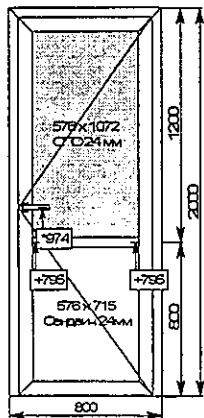

Фурнитура: ENDOW поворотно-откидная

№ 2

Система	NORDPROF 58 мм\3к\B Окно	
Ширина x Высота	1230 x 1270	
Заполнения	4x10x4x10x4(32) Москитка окно Белый	
Цвет	Белый	
Количество	1	
Площадь: 1,56 кв.м	Периметр: 5000 мм.	П: 3770 мм.
Откосы до 380мм Подоконник 400*1450 Отлив 210*1450 Нащ.60		

Фурнитура: ENDOW поворотно-откидная

№ 3

Система	NORDPROF 58 мм\3к\B Окно	
Ширина x Высота	1480 x 1530	
Заполнения	4x10x4x10x4(32) Москитка окно Белый	
Цвет	Белый	
Количество	1	
Площадь: 2,26 кв.м	Периметр: 6020 мм.	П: 4540 мм.
Откосы до 380мм Подоконник 400*1700 Отлив 210*1700 Нащ.60		

Фурнитура: ENDOW поворотно-откидная

№ 1 "1КП-40 дверь с порогом в проём наружу"

Система	Наружу
Фурнитура	003 Фурнитура для холодных дверей основная,
Заполнение	СПО 24 мм Сендвич 24мм
Цвет профиля основы	RAL 9016 (белый)
Цвет профиля снаружи	RAL 9016 (белый)
Цвет профиля изнутри	RAL 9016 (белый)
Размеры	800 x 2000 мм
Количество	2
Площадь	3,2 кв.м.
<p><i>Дополнительная информация:</i> Цвет ручки: RAL 9016 (белый), Доводчик: НЕТ С1 Открывание : поворотное вправо , ручка : Нажимной гарнитур 50; Петля: Петля подшипниковая 2х-секционная, Кол-во: 3 шт. Цилиндр: Цилиндр профильный для холодной двери Порог: Порог</p>	