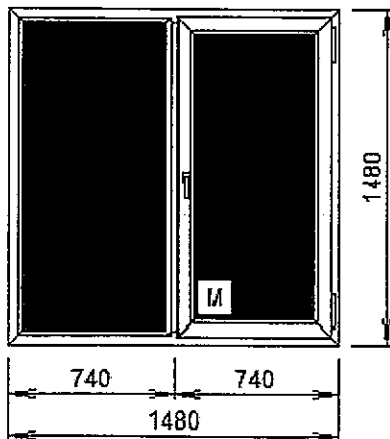

Изделие № 4

Система	NORDPROF 58 мм\3к\B Окно	
Ширина x Высота	1470 x 1480	
Заполнения	4x10x4x10x4(32) Москитка окно Белый	
Цвет	Белый	
Количество	1	
Площадь: 2,18 кв.м	Периметр: 5900 мм.	П: 4430 мм.
Откосы до 380мм Подоконник 400*1700 Отлив 210*1700 Нащ.60		

Фурнитура: **ENDOW поворотно-откидная**

Изделие № 5

Система	NORDPROF 58 мм\3к\B Окно	
Ширина x Высота	1530 x 1270	
Заполнения	4x10x4x10x4(32) Москитка окно Белый	
Цвет	Белый	
Количество	1	
Площадь: 1,94 кв.м	Периметр: 5600 мм.	П: 4070 мм.
Откосы до 380мм Подоконник 400*1700 Отлив 210*1700 Нащ.60		

Фурнитура: **ENDOW поворотно-откидная**

Изделие № 6

Система	NORDPROF 58 мм\3к\B Окно	
Ширина x Высота	1480 x 1480	
Заполнения	4x10x4x10x4(32) Москитка окно Белый	
Цвет	Белый	
Количество	1	
Площадь: 2,19 кв.м	Периметр: 5920 мм.	П: 4440 мм.
Откосы до 380мм Подоконник 400*1700 Отлив 210*1700 Нащ.60		

Фурнитура: **ENDOW поворотно-откидная**

№ 1

Система	NORDPROF 58 мм\3к\B Окно	
Ширина x Высота	1200 x 1230	
Заполнения	4x10x4x10x4(32) Москитка окно Белый	
Цвет	Белый	
Количество	1	
Площадь: 1,48 кв.м	Периметр: 4860 мм.	П: 3660 мм.
Откосы до 380мм Подоконник 400*1400 Отлив 210*1400 Нащ.60		