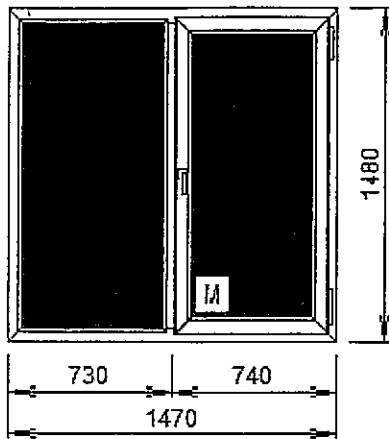

Изделие № 4

Система	NORDPROF 58 мм\3к\B Окно	
Ширина x Высота	1470 x 1480	
Заполнения	4x10x4x10x4(32) Москитка окно Белый	
Цвет	Белый	
Количество	1	
Площадь: 2,18 кв.м	Периметр: 5900 мм.	П: 4430 мм.
Откосы до 380мм Подоконник 400*1700 Отлив 210*1700 Нащ.60		

Фурнитура: **ENDOW поворотно-откидная**

Изделие № 5

Система	NORDPROF 58 мм\3к\B Окно	
Ширина x Высота	1530 x 1270	
Заполнения	4x10x4x10x4(32) Москитка окно Белый	
Цвет	Белый	
Количество	1	
Площадь: 1,94 кв.м	Периметр: 5600 мм.	П: 4070 мм.
Откосы до 380мм Подоконник 400*1700 Отлив 210*1700 Нащ.60		

Фурнитура: **ENDOW поворотно-откидная**

Изделие № 6

Система	NORDPROF 58 мм\3к\B Окно	
Ширина x Высота	1480 x 1480	
Заполнения	4x10x4x10x4(32) Москитка окно Белый	
Цвет	Белый	
Количество	1	
Площадь: 2,19 кв.м	Периметр: 5920 мм.	П: 4440 мм.
Откосы до 380мм Подоконник 400*1700 Отлив 210*1700 Нащ.60		

Фурнитура: **ENDOW поворотно-откидная**

№ 1

Система	NORDPROF 58 мм\3к\B Окно	
Ширина x Высота	1200 x 1230	
Заполнения	4x10x4x10x4(32) Москитка окно Белый	
Цвет	Белый	
Количество	1	
Площадь: 1,48 кв.м	Периметр: 4860 мм.	П: 3660 мм.
Откосы до 380мм Подоконник 400*1400 Отлив 210*1400 Нащ.60		