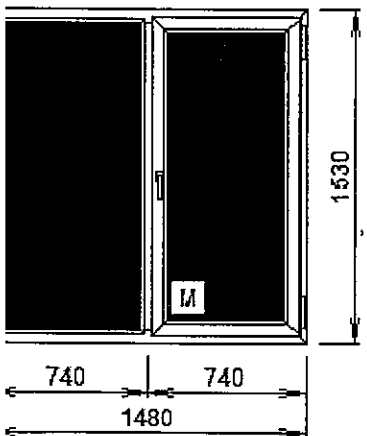

Фурнитура: ENDOW поворотно-откидная

№ 2

Система	NORDPROF 58 мм\3к\B Окно	
Ширина x Высота	1230 x 1270	
Заполнения	4x10x4x10x4(32) Москитка окно Белый	
Цвет	Белый	
Количество	1	
Площадь: 1,56 кв.м	Периметр: 5000 мм.	П: 3770 мм.
Откосы до 380мм Подоконник 400*1450 Отлив 210*1450 Нащ.60		

Фурнитура: ENDOW поворотно-откидная

№ 3

Система	NORDPROF 58 мм\3к\B Окно	
Ширина x Высота	1480 x 1530	
Заполнения	4x10x4x10x4(32) Москитка окно Белый	
Цвет	Белый	
Количество	1	
Площадь: 2,26 кв.м	Периметр: 6020 мм.	П: 4540 мм.
Откосы до 380мм Подоконник 400*1700 Отлив 210*1700 Нащ.60		