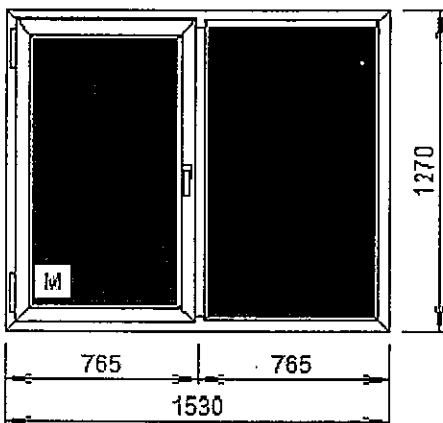

Изделие № 4

Система	NORDPROF 58 мм\3к\B Окно	
Ширина x Высота	1470 x 1480	
Заполнения	4x10x4x10x4(32) Москитка окно Белый	
Цвет	Белый	
Количество	1	
Площадь: 2,18 кв.м	Периметр: 5900 мм.	П: 4430 мм.
Откосы до 380мм Подоконник 400*1700 Отлив 210*1700 Нащ.60		

Фурнитура: **ENDOW поворотно-откидная**

Изделие № 5

Система	NORDPROF 58 мм\3к\B Окно	
Ширина x Высота	1530 x 1270	
Заполнения	4x10x4x10x4(32) Москитка окно Белый	
Цвет	Белый	
Количество	1	
Площадь: 1,94 кв.м	Периметр: 5600 мм.	П: 4070 мм.
Откосы до 380мм Подоконник 400*1700 Отлив 210*1700 Нащ.60		

Фурнитура: **ENDOW поворотно-откидная**

Изделие № 6

Система	NORDPROF 58 мм\3к\B Окно	
Ширина x Высота	1480 x 1480	
Заполнения	4x10x4x10x4(32) Москитка окно Белый	
Цвет	Белый	
Количество	1	
Площадь: 2,19 кв.м	Периметр: 5920 мм.	П: 4440 мм.
Откосы до 380мм Подоконник 400*1700 Отлив 210*1700 Нащ.60		

Фурнитура: **ENDOW поворотно-откидная**

№ 1

Система	NORDPROF 58 мм\3к\B Окно	
Ширина x Высота	1200 x 1230	
Заполнения	4x10x4x10x4(32) Москитка окно Белый	
Цвет	Белый	
Количество	1	
Площадь: 1,48 кв.м	Периметр: 4860 мм.	П: 3660 мм.
Откосы до 380мм Подоконник 400*1400 Отлив 210*1400 Нащ.60		